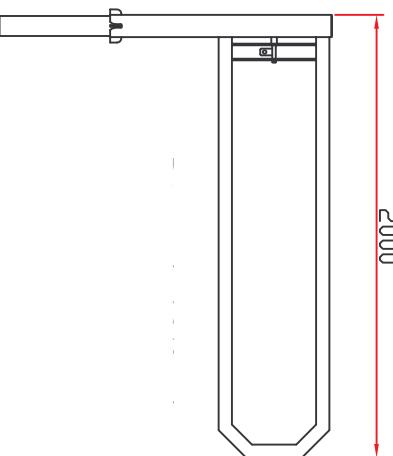

# HÅLAND OG KARLSON BILSPERREN.

2500

2000

1500

- \* Vedlikeholdsfri.
- \* Kan spesialtillpasses.
- \* Sikker.

Ar-Id	Pos	Navn, type, dimensjon	Tecknet	Materiale	Vekt	Anmerking
Id nr.		Konstr./Figurat	Godkjent	Måntekst		
Dato	12.02.2007	Stølsveig		1 : 25		Pri liste 2007
HÅLAND OG KARLSON.			Oversikt over bilsperrer.			
Henvæling			Beregning		Prosjekt nr.	