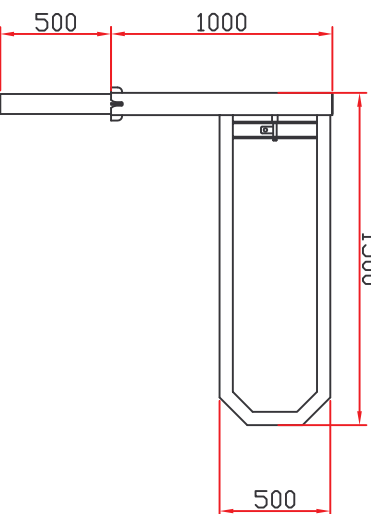

# HÅLAND OG KARLSON BILSPERREN.

2500

2000

1500

- \* Vedlikeholdsfri.
- \* Kan spesialtillpasses.
- \* Sikker.

Ar-Id	Pos	Navn, type, dimensjon	Tecknet	Materiale	Vekt	Anmerking
Id nr.		Konstr./Figurat	Godkjent	Måntekst		
Dato	12.02.2007	Stølsveig		1 : 25		Pri liste 2007
HÅLAND OG KARLSON.			Oversikt over bilsperrer.			
Henvæling			Beregning		Prosjekt nr.	