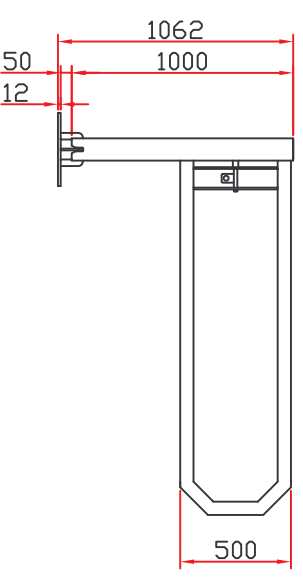

# HÅLAND OG KARLSON BILSPERREN.

2500

2000

1500

- \* Vedlikeholdsfri.
- \* Kan spesialtillpasses.
- \* Sikker.

Ar-Id	Pos	Navn, type, dimensjon	Tecknet	Materiale	Vekt	Anmerking
Id nr.		Konstr./Figurat	Godkjent	Måntekst		
Dato	12.02.2007	Stølsveig		1 : 25		Pri liste 2007
HÅLAND OG KARLSON.			Oversikt over bilsperrer.			
Henvæling			Beregning		Prosjekt nr.	